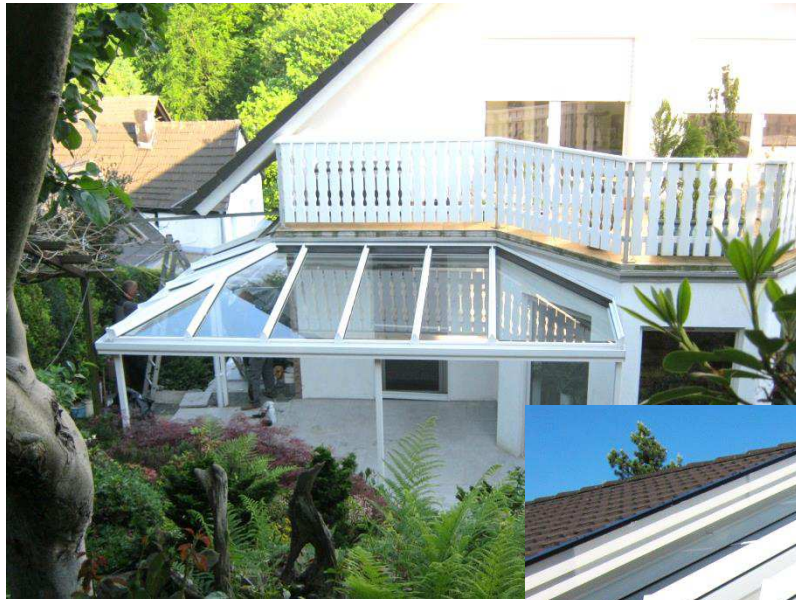

ASP 75HS

*Dažymo
meistras*

ЗАО „DAŽYMO MEISTRAS“

Адрес: Pramonės ул. 141

Код предприятия: 301740704

profiliai@dazymomeistras.lt