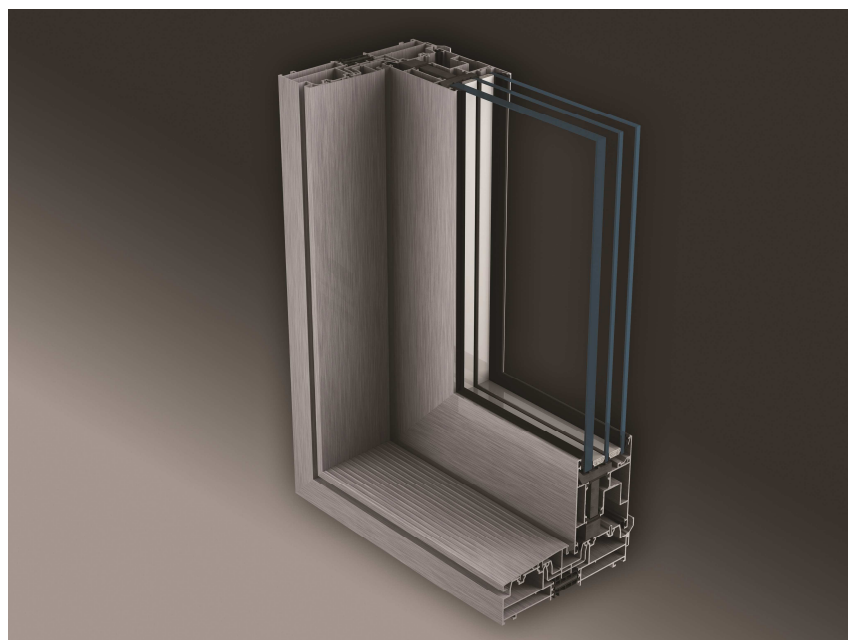

ASP 75HS

Так как система раздвижная, она сохраняет пространство - не требует оставить место для открывания. **HS система** позволяет изготовить конструкции с 1,2,3-мя направляющими, а также изготовить угловое соединение. Система прекрасно сочетается с теплым профилем **ASP 75**, а также с системой для зимнего сада **ASPWG 100**.

ASP 75 HS

ASP 95 HS

ASP 75HS

Система **ASP 75HS** принадлежит к продуктам с наилучшими параметрами и соответствует всем требованиям, выдвигаемым для этой группы продуктов.

Технические параметры	ASP 75 HS	
Заполнение	24 – 52 мм	
Глубина рамы	170 мм для 2-х направляющей рамы, 265мм –для 3-х роликовой рамы	
Глубина створки	75 мм	
Толщина стеклопакета	24 – 58 мм	
Ширина створки	94,5 мм	105,5 мм
Ширина рамы дверей	48мм для простой рамы	53,2 мм-для фиксированного стекла
Возможные варианты применения	Сочетается с системой ASP75, используется в системе зимних садов	