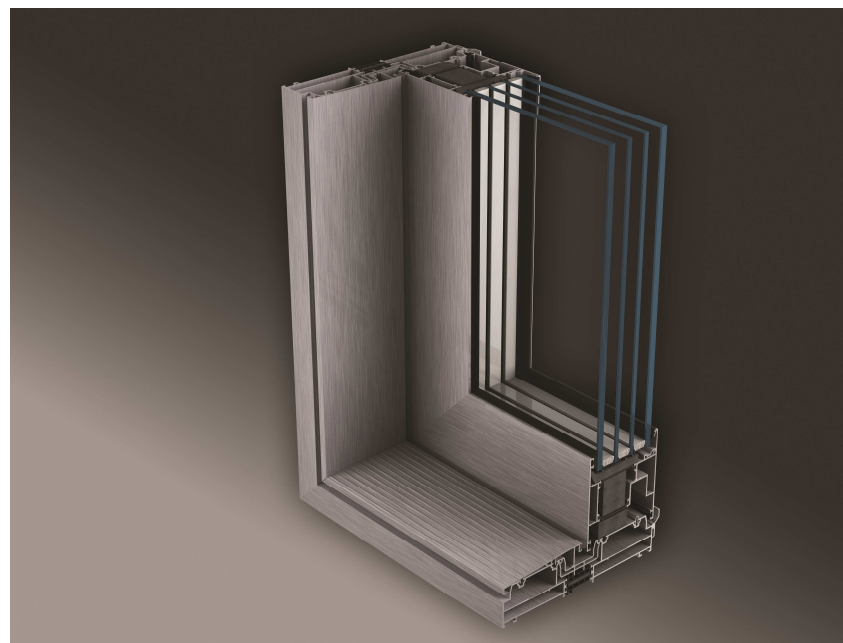

ASP 75HS

Так как система раздвижная, она сохраняет пространство - не требует оставить место для открывания. **HS система** позволяет изготовить конструкции с 1,2,3-мя направляющими, а также изготовить угловое соединение. Система прекрасно сочетается с теплым профилем **ASP 75**, а также с системой для зимнего сада **ASPWG 100**.

ASP 75 HS

ASP 95 HS

ASP 75HS

Система **ASP 75HS** принадлежит к продуктам с наилучшими параметрами и соответствует всем требованиям, выдвигаемым для этой группы продуктов.

Технические параметры	ASP 75 HS	
Заполнение	24 – 52 мм	
Глубина рамы	170 мм для 2-х направляющей рамы, 265мм –для 3-х роликовой рамы	
Глубина створки	75 мм	
Толщина стеклопакета	24 – 58 мм	
Ширина створки	94,5 мм	105,5 мм
Ширина рамы дверей	48мм для простой рамы	53,2 мм-для фиксированного стекла
Возможные варианты применения	Сочетается с системой ASP75, используется в системе зимних садов	