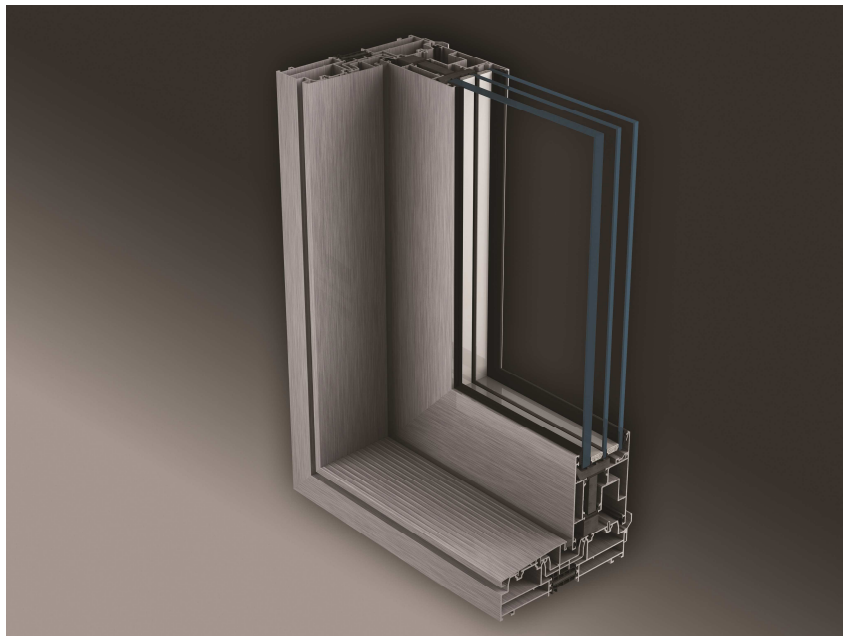

ASP 75HS

A L U S Y S T E M

UAB „DAŽYMO MEISTRAS“
Pramonės g. 141, Vilnius
Įm. k. 301740704
profiliai@dazymomeistras.lt

ASP 75HS

ASP 75 HS – tai pakeliamų-stumdomų balkono durų sistema su šilumos izoliacija. Ji sukurta lauko architektūros elementams, kurie pasižymi puikia garso bei šilumos izoliacija ir sandarumu orui bei vandeniui.

ASP 75HS

ASP 75 HS sistema išsiskiria mažu UV šilumos skvarbos koeficientu. Atsižvelgiant į panaudotas atitinkamas tarpines ir furnitūrą, produktas nepraleidžia vandens ir oro. Grioveliai furnitūroje suteikia galimybę derinti produktą su dauguma rinkoje siūlomų durų furnitūros variantų.

ASP 75 HS

ASP 95 HS

ASP 75HS

Dėl aukštos kokybės parametų **ASP 75 HS** atitinka visus energijos taupymo ir poveikio aplinkai standartus ir svarbiausia – atitinka visus taikomų teisės aktų reikalavimus.

Techniniai parametrai	ASP 75 HS	
Užpildymas	24 – 52 mm	
Rėmo gylis	170 mm 2 bėgelių rėmui, 265 mm 3 bėgelių rėmui	
Varčios gylis	75 mm	
Stiklo paketo storis	24 – 58 mm	
Varčios plotis	94,5 mm	105,5 mm
Durų rėmo plotis	48 mm paprastam rėmui	53,2 mm esant fiksuotam stiklui
Galimi panaudojimo variantai	Suderinama su ASP75 sistema, naudojama žiemos sodo sistemoje	