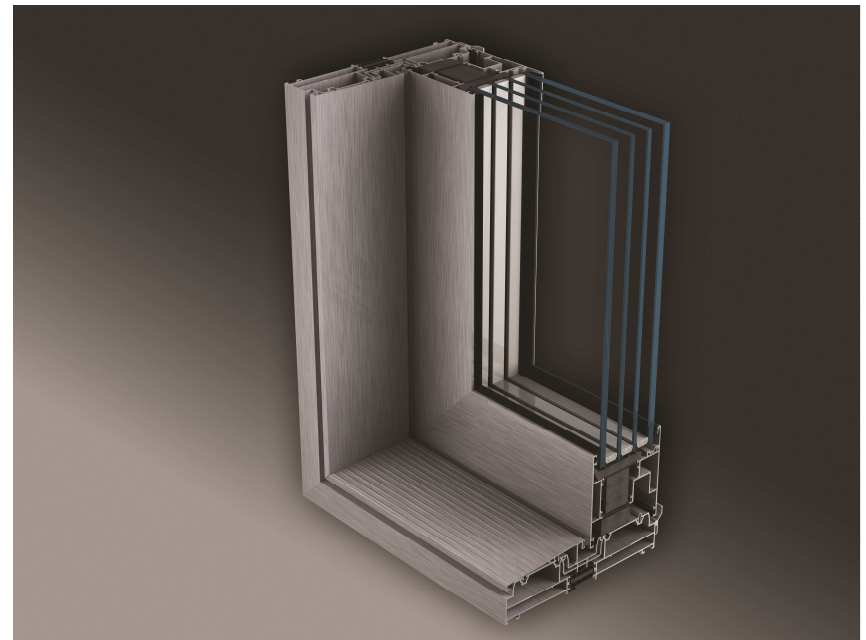

ASP 75HS

A L U S Y S T E M

UAB „DAŽYMO MEISTRAS“
Pramonės g. 141, Vilnius
Įm. k. 301740704
profiliai@dazymomeistras.lt

ASP 75HS

ASP 75 HS – tai pakeliamų-stumdomų balkono durų sistema su šilumos izoliacija. Ji sukurta lauko architektūros elementams, kurie pasižymi puikia garso bei šilumos izoliacija ir sandarumu orui bei vandeniui.

ASP 75HS

ASP 75 HS sistema išsiskiria mažu UV šilumos skvarbos koeficientu. Atsižvelgiant į panaudotas atitinkamas tarpines ir furnitūrą, produktas nepraleidžia vandens ir oro. Grioveliai furnitūroje suteikia galimybę derinti produktą su dauguma rinkoje siūlomų durų furnitūros variantų.

ASP 75 HS

ASP 95 HS

ASP 75HS

Dėl aukštos kokybės parametų **ASP 75 HS** atitinka visus energijos taupymo ir poveikio aplinkai standartus ir svarbiausia – atitinka visus taikomų teisės aktų reikalavimus.

Techniniai parametrai	ASP 75 HS	
Užpildymas	24 – 52 mm	
Rėmo gylis	170 mm 2 bėgelių rėmui, 265 mm 3 bėgelių rėmui	
Varčios gylis	75 mm	
Stiklo paketo storis	24 – 58 mm	
Varčios plotis	94,5 mm	105,5 mm
Durų rėmo plotis	48 mm paprastam rėmui	53,2 mm esant fiksuotam stiklui
Galimi panaudojimo variantai	Suderinama su ASP75 sistema, naudojama žiemos sodo sistemoje	