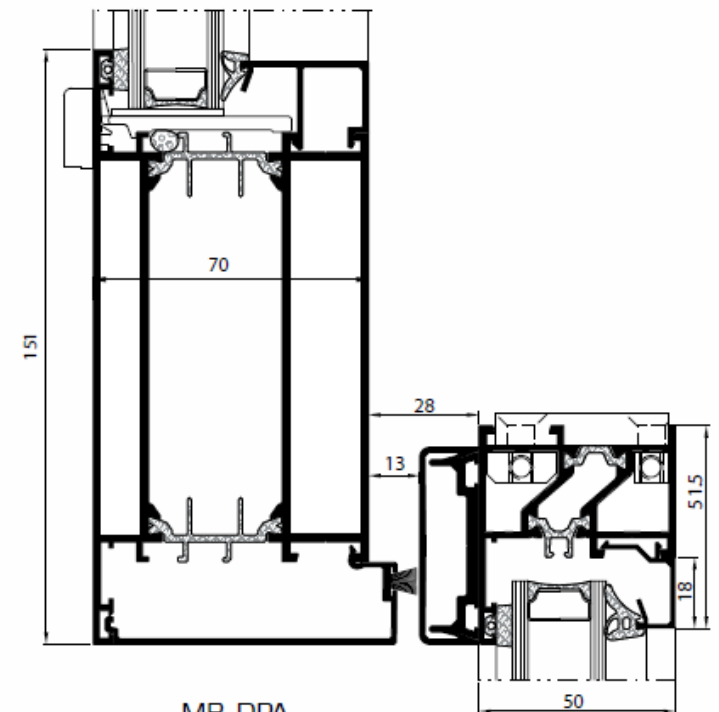

SLANKIOJANČIOS DURYS

MB-23P sistemos langai saugo balkoną nuo kenksmingo atmosferos poveikio, t.y. lietaus, vėjo, sniego, užteršimo. Tai taip pat geras būdas padidinti naudingą plotą būstuose. **MB - 23P** sistemos konstrukcijos apsunkina įsilaužimą į būstą, o tai ypač aktualu šiuo metu. Sistemos langai stumdomi horizontaliai. Profilių gylis 53 mm (rėmas) ir 23 mm (varčia). Galima naudoti viengubą stiklą 4 - 8 mm storio arba saugų stiklą 6,4 mm storio. Ši sistema efektyviai pasalina vandenį ir ventiliuojasi, ją galima jungti su MB - 45 sistemos profiliais. Sistemą galima pritaikyti tiek dar statomų, tiek jau pastatytų namų balkonuose.

MB-23P

MB-DPA