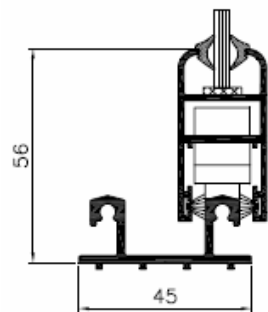

# SLANKIOJANČIOS DURYS

**MB-23P** sistemos langai saugo balkoną nuo kenksmingo atmosferos poveikio, t.y. lietaus, vėjo, sniego, užteršimo. Tai taip pat geras būdas padidinti naudingą plotą būstuose. **MB - 23P** sistemos konstrukcijos apsunkina įsilaužimą į būstą, o tai ypač aktualu šiuo metu. Sistemos langai stumdomi horizontaliai. Profilių gylis 53 mm (rėmas) ir 23 mm (varčia). Galima naudoti viengubą stiklą 4 - 8 mm storio arba saugų stiklą 6,4 mm storio. Ši sistema efektyviai pasalina vandenį ir ventiliuojasi, ją galima jungti su MB - 45 sistemos profiliais. Sistemą galima pritaikyti tiek dar statomų, tiek jau pastatytų namų balkonuose.