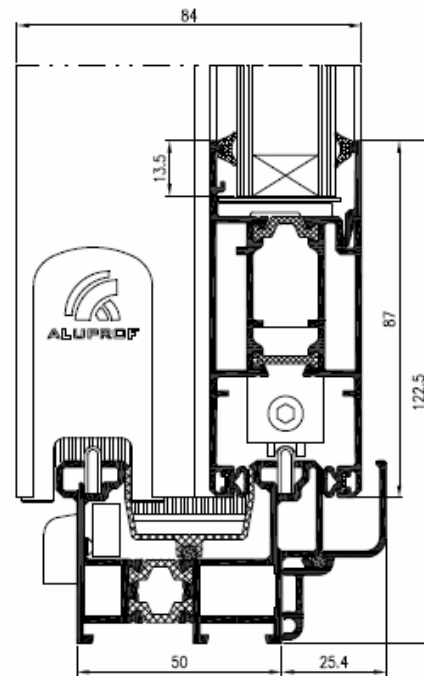

SLANKIOJANČIOS DURYS

MB-23P sistemos langai saugo balkoną nuo kenksmingo atmosferos poveikio, t.y. lietaus, vėjo, sniego, užteršimo. Tai taip pat geras būdas padidinti naudingą plotą būstuose. **MB - 23P** sistemos konstrukcijos apsunkina įsilaužimą į būstą, o tai ypač aktualu šiuo metu. Sistemos langai stumdomi horizontaliai. Profilių gylis 53 mm (rėmas) ir 23 mm (varčia). Galima naudoti viengubą stiklą 4 - 8 mm storio arba saugų stiklą 6,4 mm storio. Ši sistema efektyviai pasalina vandenį ir ventiliuojasi, ją galima jungti su MB - 45 sistemos profiliais. Sistemą galima pritaikyti tiek dar statomų, tiek jau pastatytų namų balkonuose.

MB-23P

MB-SLIDE